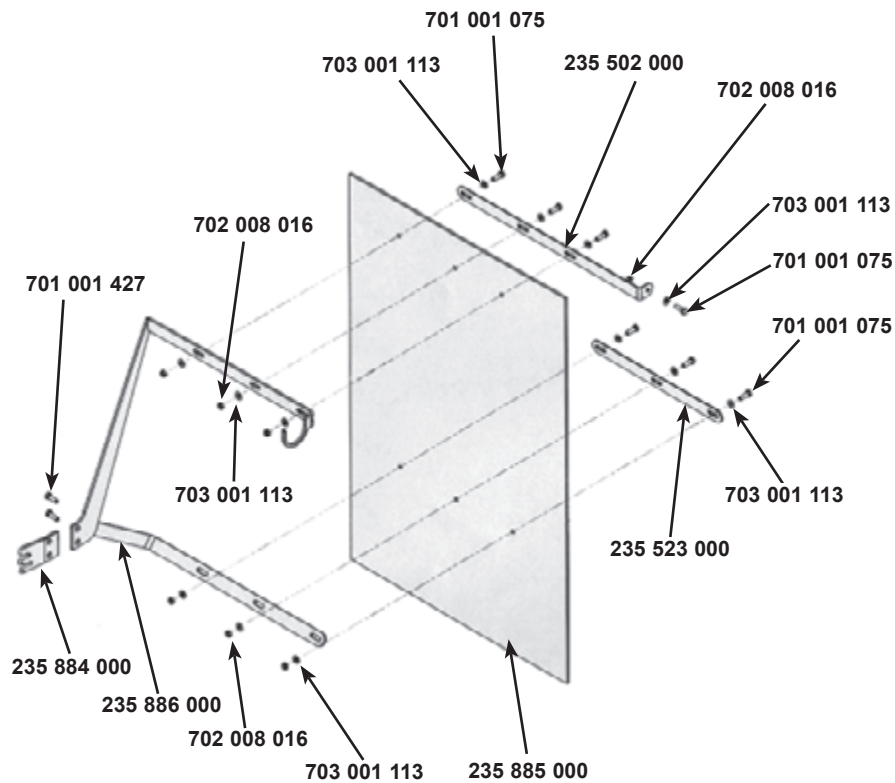

Km/h Modèles	25	40
17/39	X	X
21/39	X	X
23/45	X	

Bavette gauche
Left flap

**CATALOGUE MAESTRIA
RAMPE AV 2004**

Correctif mars 2006/March '06 correction

Bavette droite
Right flap

Km/h Modèles	25	40
17/39		
21/39		
23/45	X	

Bavette droite
Right flap

Km/h Modèles	25	40
17/39	X	X
21/39	X	X
23/45		

BAVETTES FLAPS		10 F01 30/05/05
-------------------	--	-----------------------