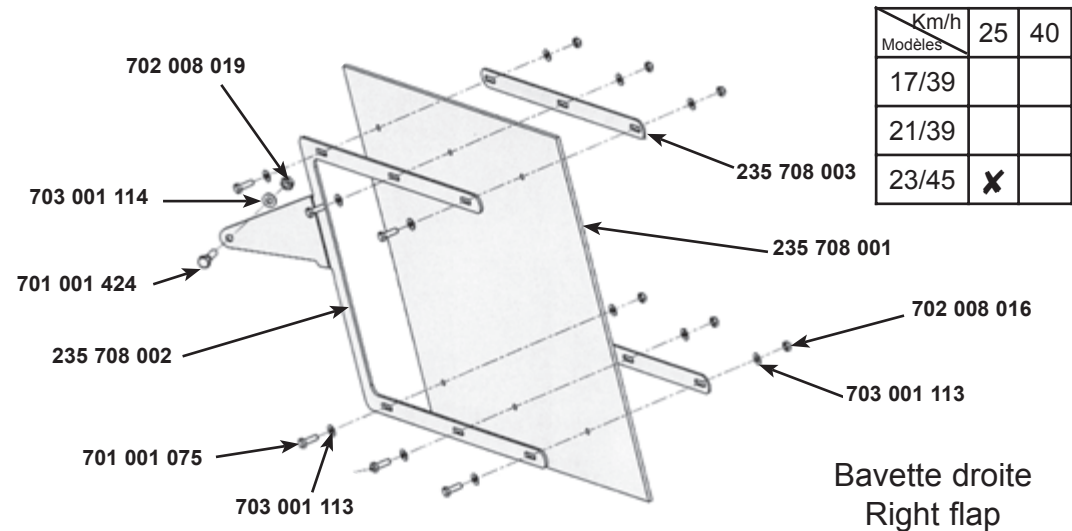

Km/h Modèles	25	40
17/39	X	X
21/39	X	X
23/45	X	

Bavette gauche
Left flap

**CATALOGUE MAESTRIA
RAMPE AV 2004**

Correctif mars 2006/March '06 correction

Bavette droite
Right flap

Km/h Modèles	25	40
17/39		
21/39		
23/45	X	

Bavette droite
Right flap

Km/h Modèles	25	40
17/39	X	X
21/39	X	X
23/45		

BAVETTES FLAPS		10 F01 30/05/05
-------------------	--	-----------------------