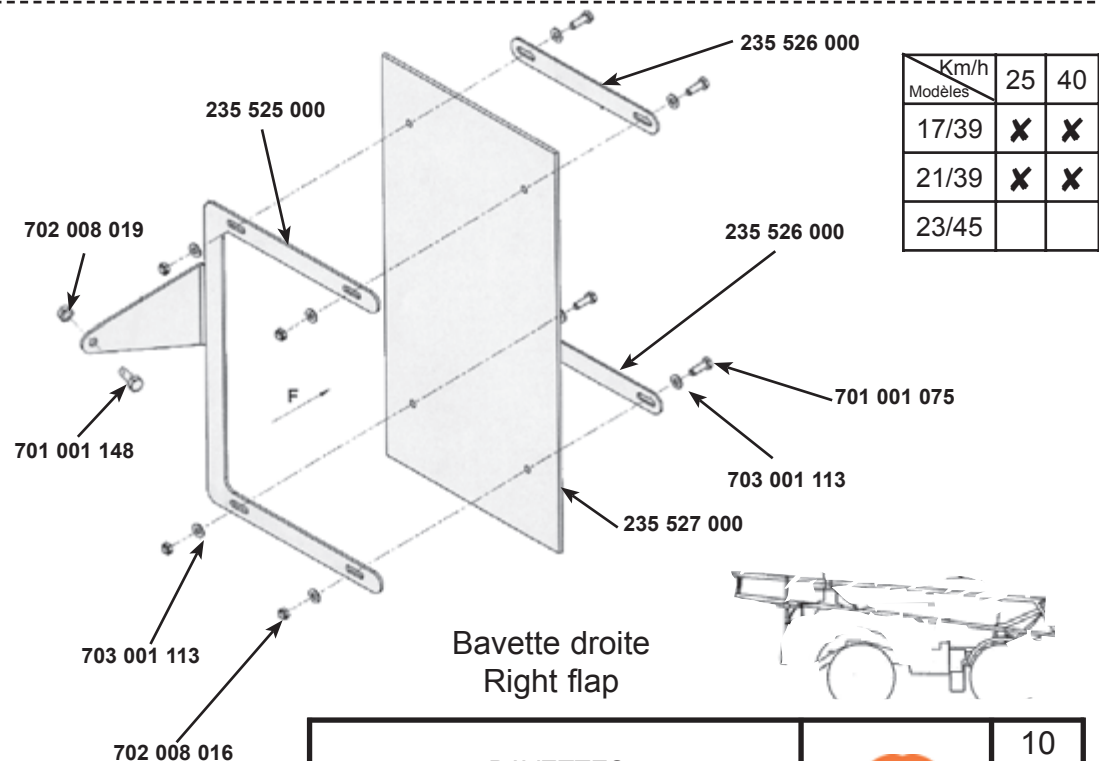

Km/h Modèles	25	40
17/39	X	X
21/39	X	X
23/45	X	

Bavette gauche
Left flap

**CATALOGUE MAESTRIA
RAMPE AV 2004**

Correctif mars 2006/March '06 correction

Bavette droite
Right flap

Km/h Modèles	25	40
17/39		
21/39		
23/45	X	

Bavette droite
Right flap

Km/h Modèles	25	40
17/39	X	X
21/39	X	X
23/45		

BAVETTES FLAPS		10 F01 30/05/05
-------------------	--	-----------------------