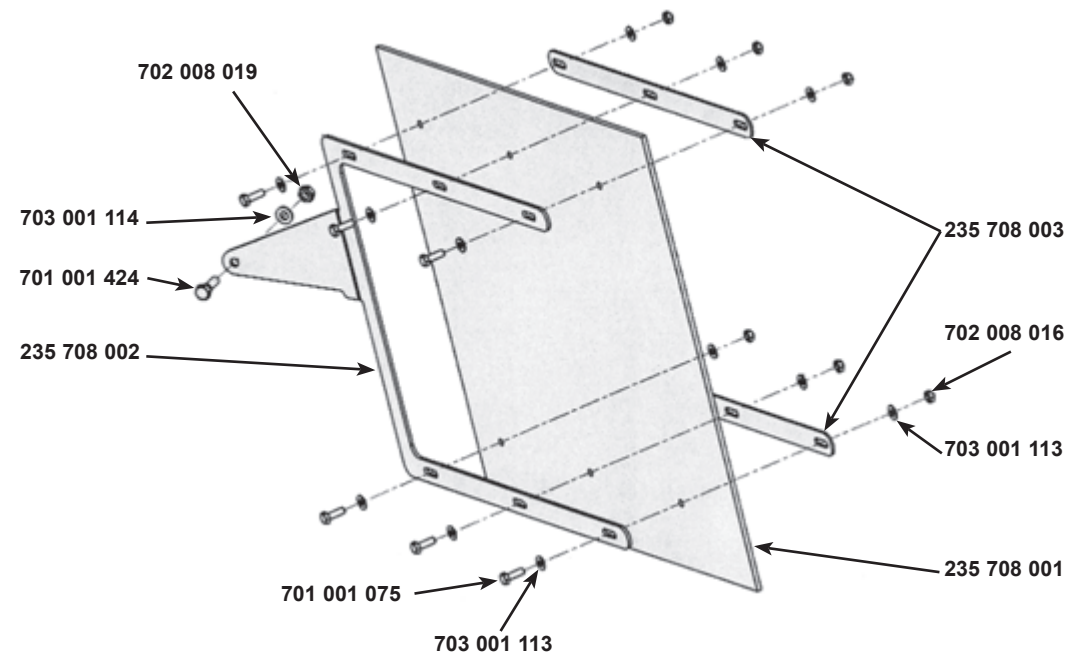

Km/h Modèles	25	40
17/39	X	X
21/39	X	X
23/45	X	

Km/h Modèles	25	40
17/39	X	X
21/39	X	X
23/45	X	

Bavette gauche
Left flap

Bavette droite
Right flap

CATALOGUE MAESTRIA
RAMPE AV 2004

Ajout mars 2006/March '06 Add-on