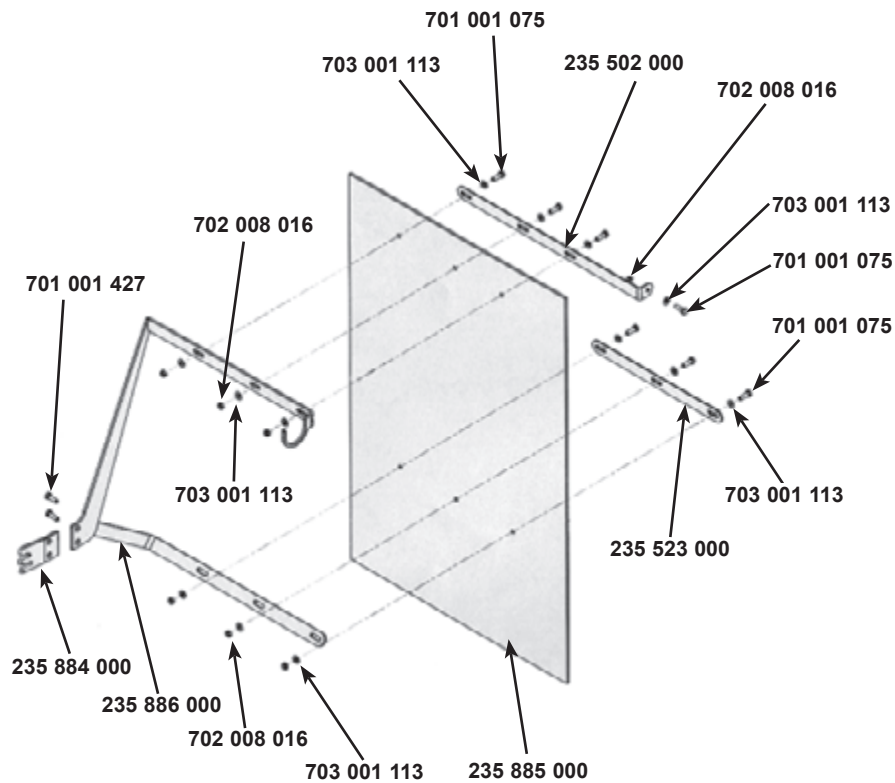

Km/h Modèles	25	40
17/39	X	X
21/39	X	X
23/45	X	

Km/h Modèles	25	40
17/39	X	X
21/39	X	X
23/45	X	

Bavette gauche
Left flap

Bavette droite
Right flap

CATALOGUE MAESTRIA
RAMPE AV 2004

Ajout mars 2006/March '06 Add-on