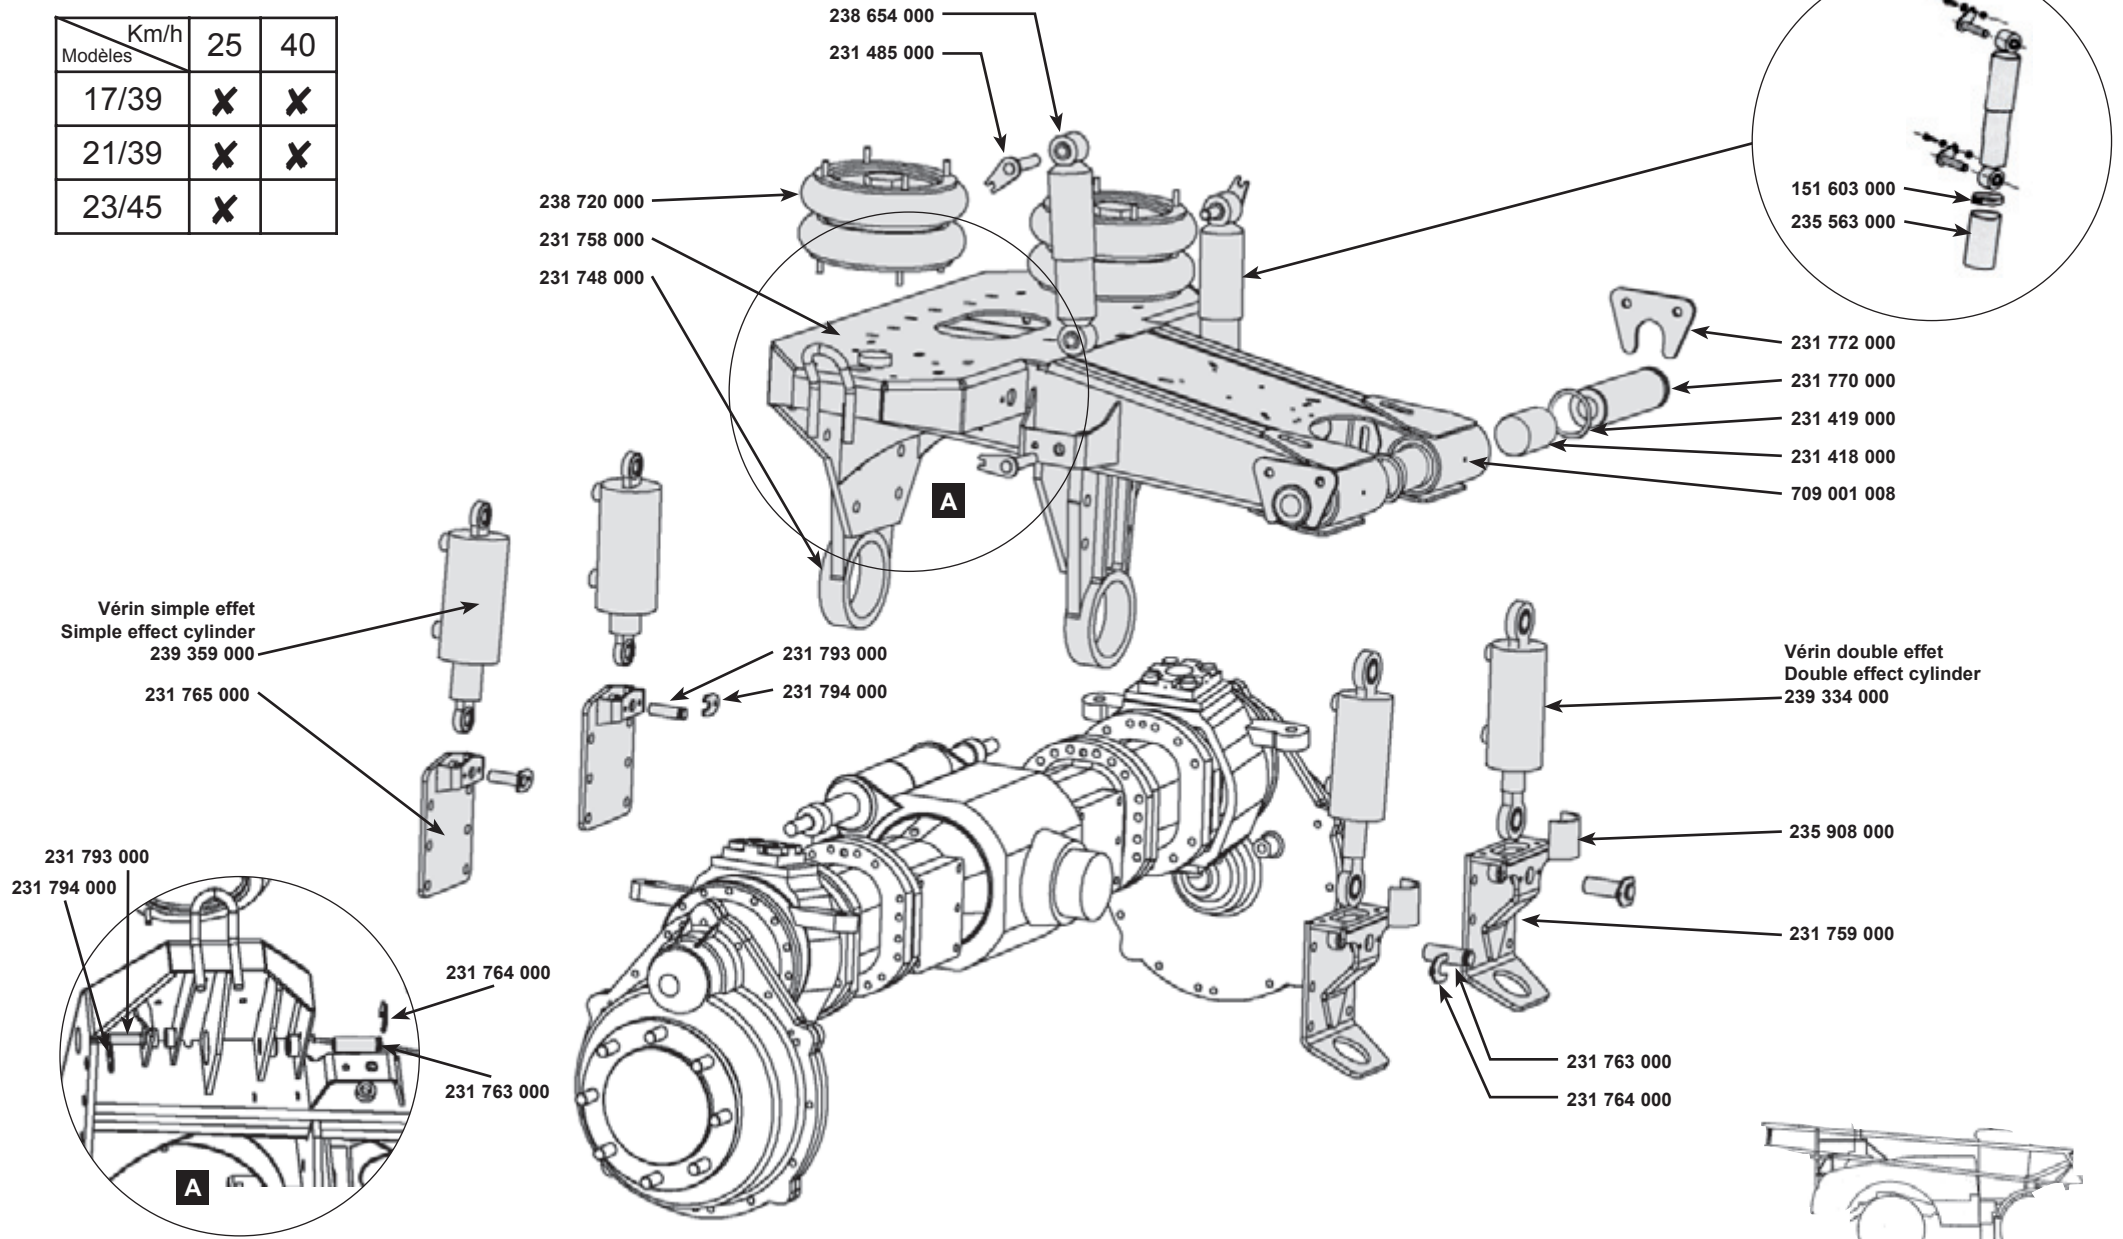

Km/h	25	40
17/39	X	X
21/39	X	X
23/45	X	

CATALOGUE MAESTRIA
RAMPE AV 2004
 Ajout mars 2006/March '06 Add-on

BERCEAU ARRIÈRE STABILIS®
 REAR WISHBONE STABILIS®

1
A06
 17/03/06