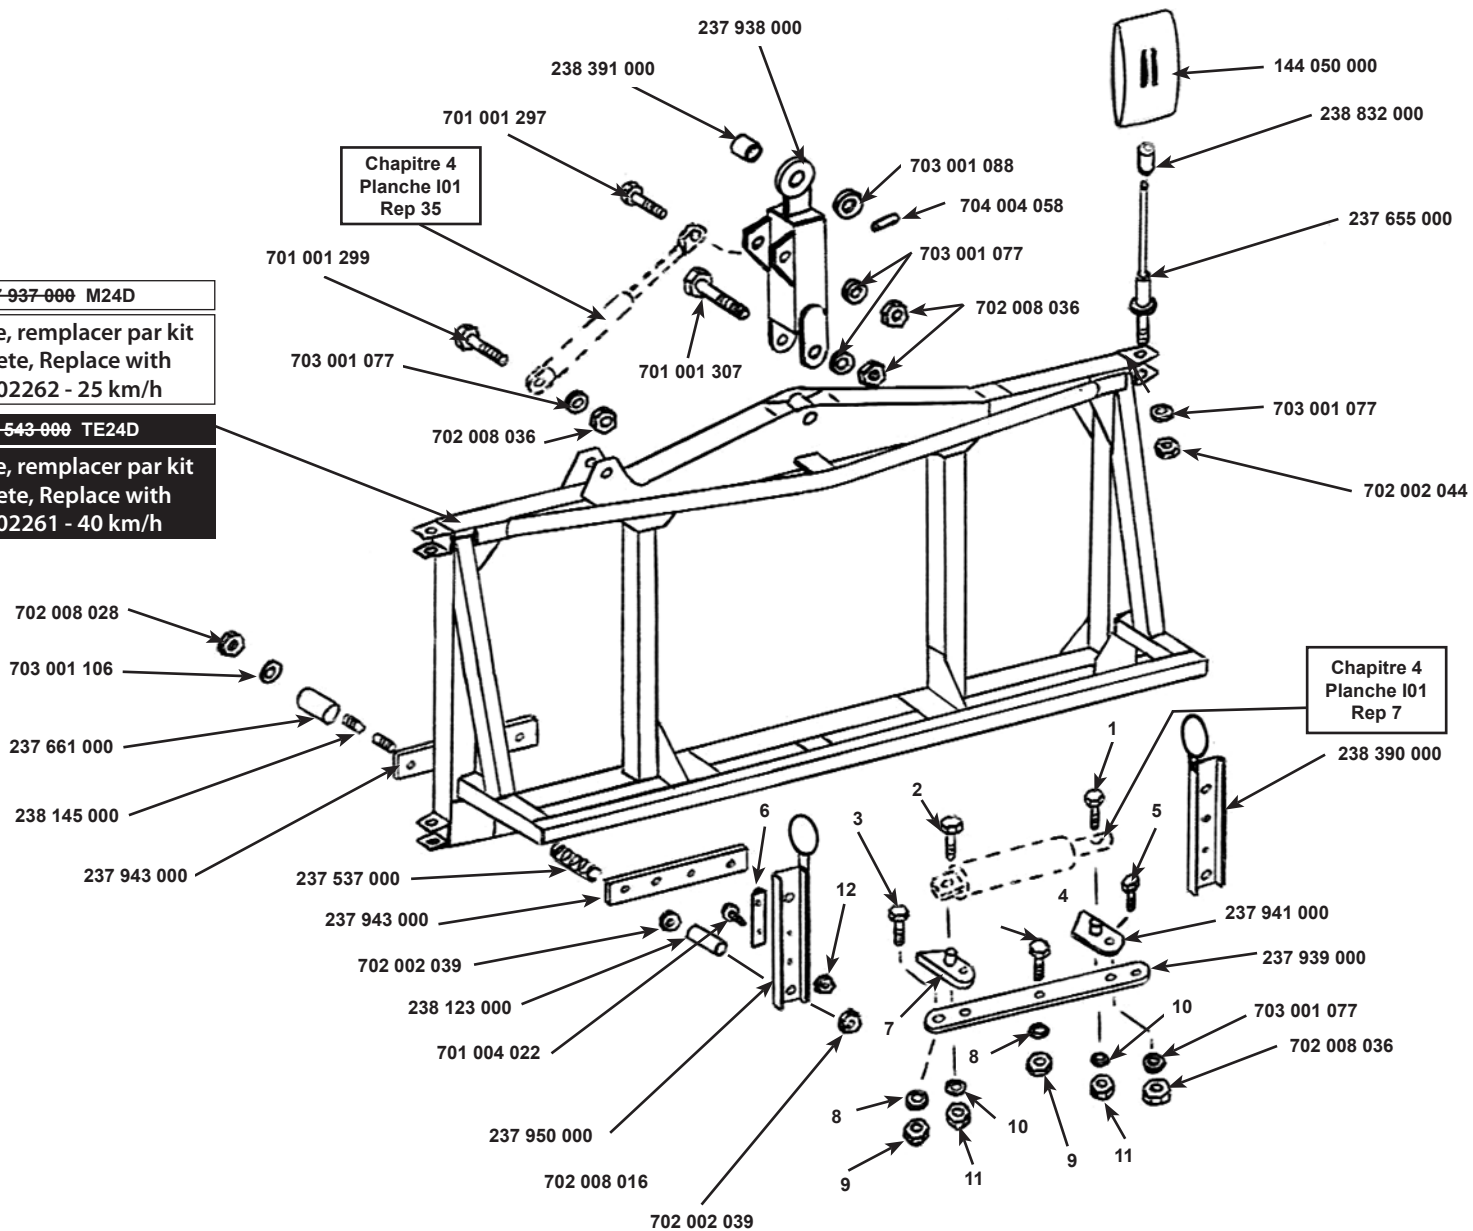

237-937-000 M24D  
 Obsolète, remplacer par kit  
 Obsolete, Replace with  
 922002262 - 25 km/h

240-543-900 TE24D  
 Obsolète, remplacer par kit  
 Obsolete, Replace with  
 922002261 - 40 km/h

- Rep 1 Ref 701 001 217
- Rep 2 Ref 701 001 215
- Rep 3 Ref 701 001 241
- Rep 4 Ref 701 001 367
- Rep 5 Ref 701 001 288
- Rep 6 Ref 238 245 000
- Rep 7 Ref 237 940 000
- Rep 8 Ref 703 001 069
- Rep 9 Ref 702 008 028
- Rep10 Ref 703 001 064
- Rep11 Ref 702 008 025
- Rep12 Ref 702 008 016

CATALOGUE M24D 140  
 2003/2004  
 TE24D 2006

CADRE COMPLET COMPLETE CENTRAL BOOM FRAME		1 <b>B01</b> 06/01/06
--	---	-----------------------------