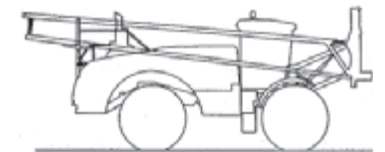

FRONT
AVANT

DISQUE DE FREIN
DISC OF BRAKE

A

CATALOGUE MAESTRIA
RAMPE AV 2004

Correctif 19 mai 2006/May 19th '06 correction

240 129 000

230 951 000

230 974 000

234 822 000

114 183 000
croisillon
crosspiece

701 003 163

A

241 003 000

DISQUE DE FREIN
DISC OF BRAKE

A

REAR
ARRIÈRE

701 003 250