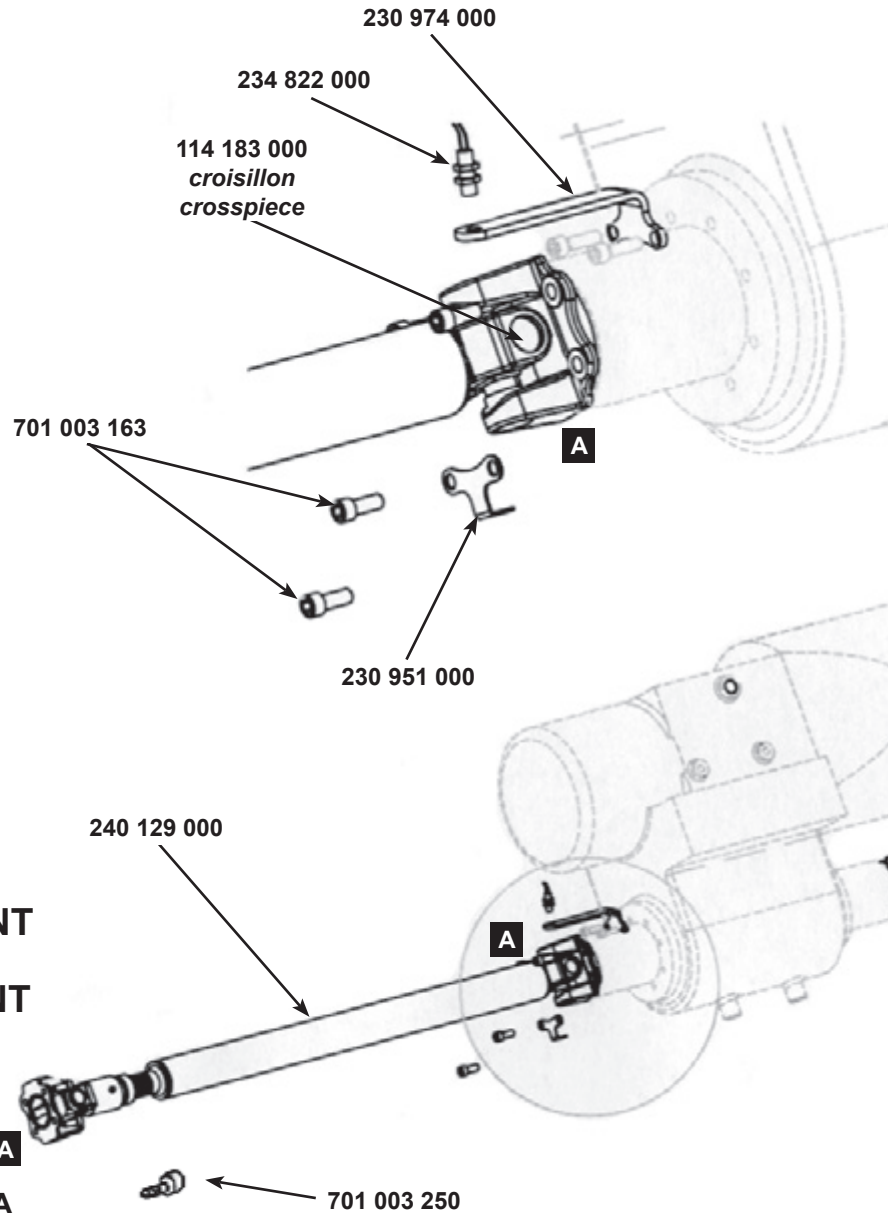

Modèles \ Km/h	25	40
17/39		
21/39		
23/45	X	X*

* Uniquement pour la version garde au sol 1 m.
Only for 1 metre ground clearance version.

FRONT
AVANT

DISQUE DE FREIN
DISC OF BRAKE

A

CATALOGUE MAESTRIA
RAMPE AV 2004

Correctif 19 mai 2006/May 19th '06 correction

240 129 000

230 951 000

230 974 000

234 822 000

114 183 000
croisillon
crosspiece

701 003 163

A

241 003 000

DISQUE DE FREIN
DISC OF BRAKE

A

REAR
ARRIÈRE

701 003 250

TRANSMISSION OSCAV
OSCAV PROPELLER SHAFT

2
D04
28/06/04