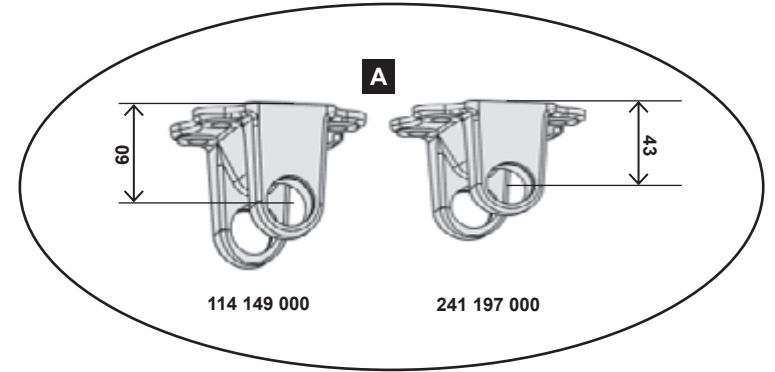

Modèles \ Km/h	25	40
17/39		
21/39		
23/45	X	X*

* Uniquement pour la version garde au sol 1 m.
Only for 1 metre ground clearance version.

FRONT
AVANT

DISQUE DE FREIN
DISC OF BRAKE

A

CATALOGUE MAESTRIA
RAMPE AV 2004